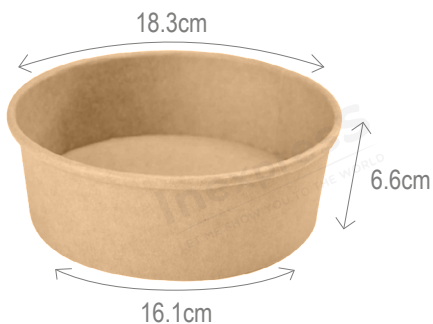

1300ml
Náň PET/ PP
Vičko PET/ PP
Lid PET/ PP
Deckel PET/ PP

150/CARTON
16 CARTON/PALLET