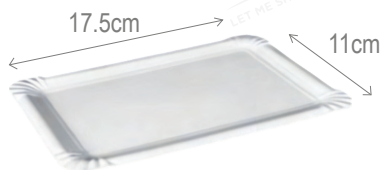

23cm

100 PCS/PACK
500 PCS/CARTON

Đĩa giấy vuông/ Čtvercový papírový talíř/ Square paper plate/ Quadratischer Pappteller

DG10

DG04

250 PCS/PACK
2000 PCS/CARTON

DG11

DG05