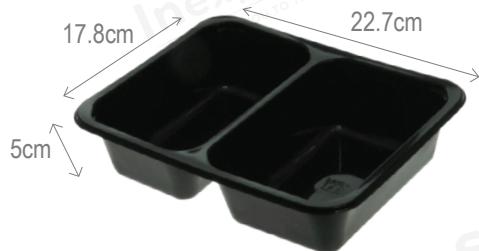

ZA2K-5

1000ml
2 ngăn
2 přihrádky
2 compartments
2 Fächer

600/CARTON
8 CARTON/PALLET