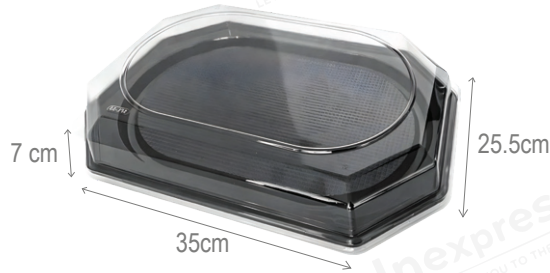

HP36

100/CARTON
15 CARTON/PALLET

SS050

HP50

100/CARTON
10 CARTON/PALLET

Hôp sushi oval/ Plastová sushi krabička oválná/ Oval plastic sushi box/ Oval Plastik-Sushi-Box

SS35

50/CARTON
16 CARTON/PALLET