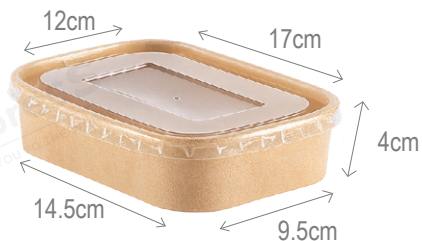

Hộp kraft chữ nhật/ Kraftová miska obdélníková/ Rectangular kraft box/ Rechteckige Kraftbox

HKR01-PP

500ml
Nắp PP
Vičko PP
Lid PP
Deckel PP

Hộp/Krabice/box/box
300/CARTON

Nắp/ Víko/ Lid/ Deckel
300/CARTON