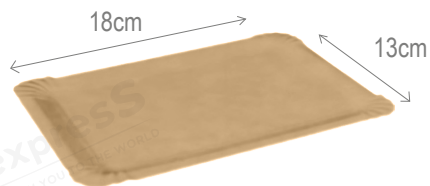

Đĩa giấy vuông/ Čtvercový papírový talíř/ Square paper plate/ Quadratischer Pappteller

DG10

DG04

250 PCS/PACK
2000 PCS/CARTON

DG11

DG05

250 PCS/PACK
2500 PCS/CARTON

DG12

DG06

250 PCS/PACK
1000 PCS/CARTON