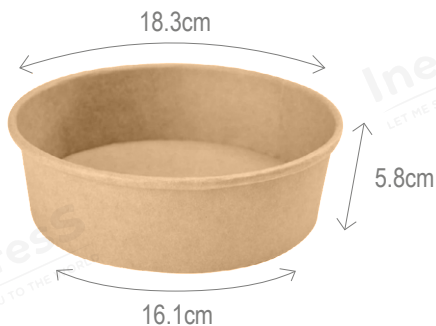

Bát salad giấy/ Papírová miska na salát/ Paper salad bowl/ Papiersalatschüssel

BG04-PET

PET

BG04-PP

PP

1100ml
Náň PET/ PP
Vičko PET/ PP
Lid PET/ PP
Deckel PET/ PP

150/CARTON
16 CARTON/PALLET

BG05-PET

PET

BG05-PP

PP

1300ml
Náň PET/ PP
Vičko PET/ PP
Lid PET/ PP
Deckel PET/ PP

150/CARTON
16 CARTON/PALLET