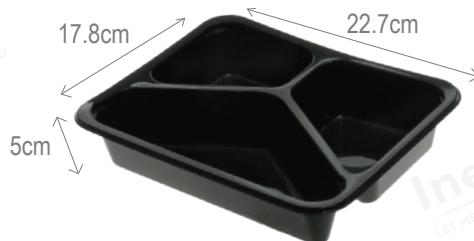

ZA3K-5

900ml
3 ngăn
3 přihrádky
3 compartments
3 Fächer

600/CARTON
8 CARTON/PALLET